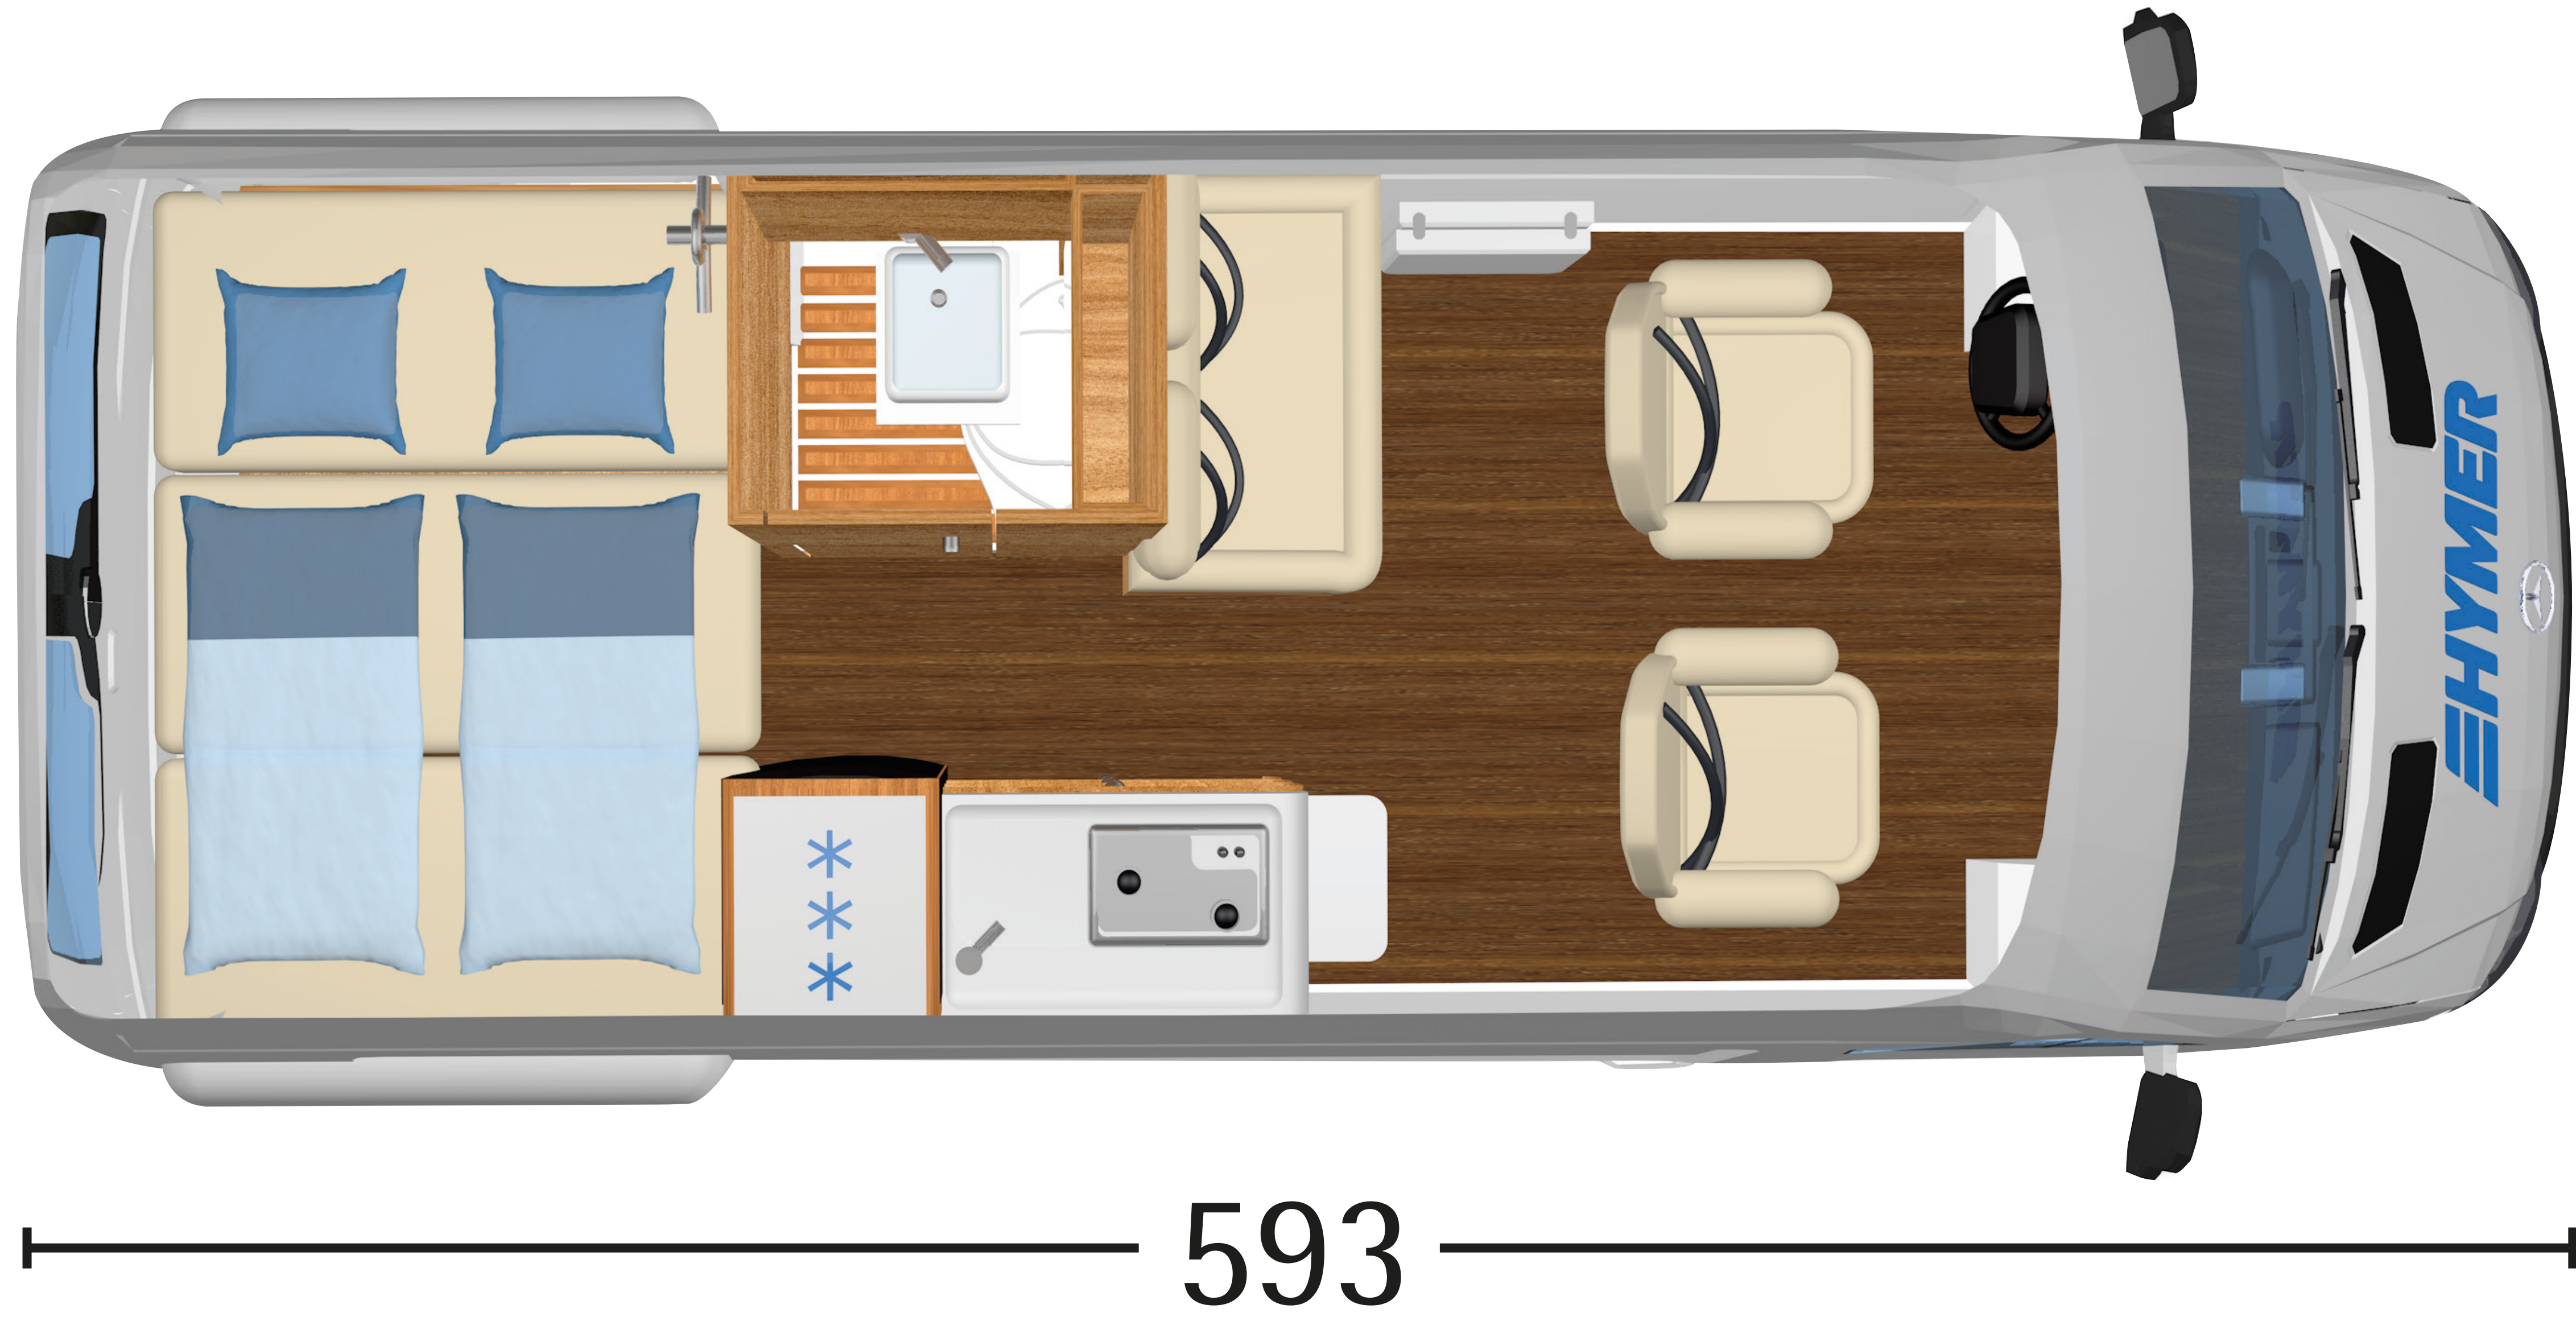

Grand Canyon S  3.880 kg     

206

593